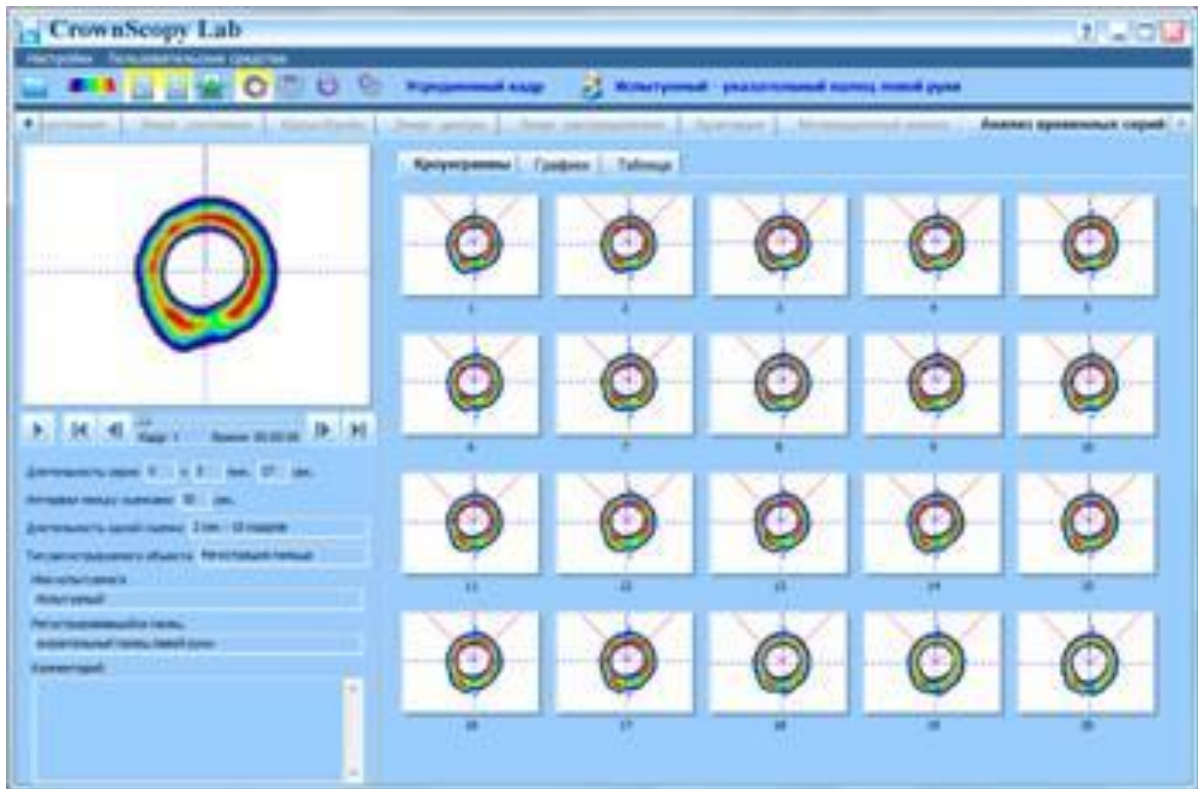

Correction of the state

グラフィカルな各器官のエネルギー評価。

Energy state

被験者の総合的なエネルギー状態を評価するアプリケーション。

Psycho-energy field

四次元形式で心身のエネルギーバランスを評価するアプリケーション

Crown Brain

左脳・右脳のエネルギーバランスを三次元モデルの形で評価するアプリケーション。

Energy Centers

被験者のチャクラのレベルを評価するアプリケーション。

Energy distribution

人体の各器官と組織に流れるエネルギー分布を視覚的・定量的に評価するためのアプリケーション。

Adaptation

生体の適応性を評価するアプリケーション。

Motivational analysis

測定結果から、心理的特性を評価するアプリケーション。

Analysis of time series

発光画像を時系列で解析するためのアプリケーション。

CROWN Biofeedback

本ソフトに実装されている「バタフライ」「潜水艦」という二つのゲームにより、被験者の精神情動を制御する訓練をすることが可能です。

バタフライ

被験者の状態により動く蝶に、様々な指定の動きをさせます。

潜水艦

被験者の状態により動く潜水艦に、様々な指定の動きをさせます。