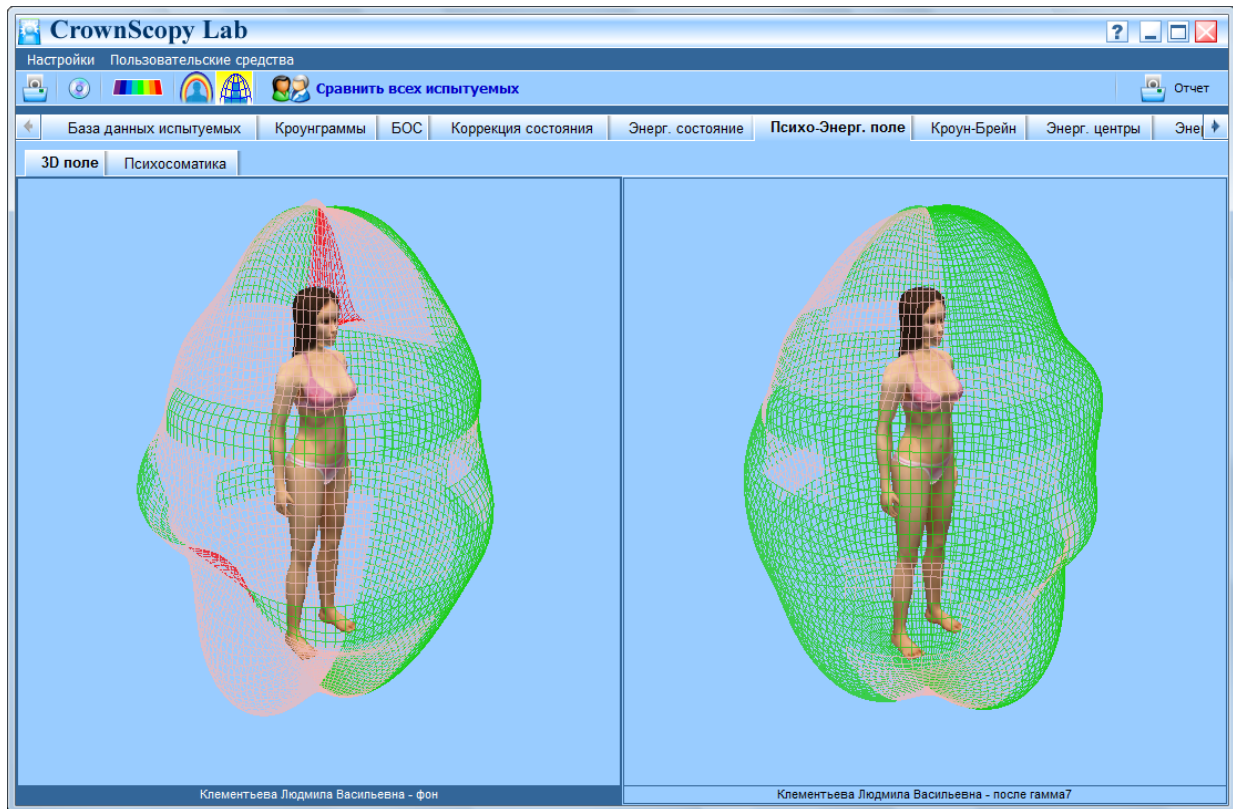

Сделать фото

OK Отмена

Database of subjects

被験者の性別や年齢、写真など様々な情報を記録するアプリケーション。

Crown-grammy

指の発光状態をセクター分けし、臓器と対応させるアプリケーション。

БОС

被験者のエネルギー状態をバイオフィードバックによる修正していくアプリケーション。

Correction of the state

グラフィカルな各器官のエネルギー評価。

Energy state

被験者の総合的なエネルギー状態を評価するアプリケーション。

Psycho-energy field

四次元形式で心身のエネルギーバランスを評価するアプリケーション

Crown Brain

左脳・右脳のエネルギーバランスを三次元モデルの形で評価するアプリケーション。