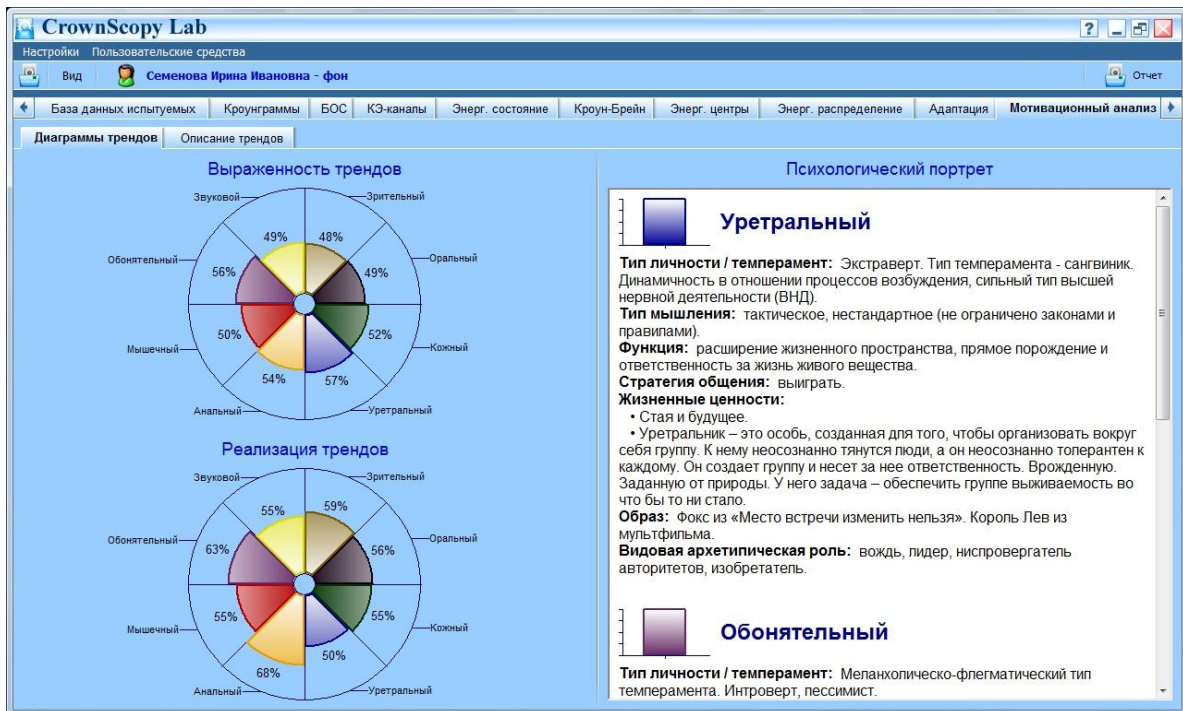

Correction of the state

グラフィカルな各器官のエネルギー評価。

Energy state

被験者の総合的なエネルギー状態を評価するアプリケーション。

Psycho-energy field

四次元形式で心身のエネルギーバランスを評価するアプリケーション

Crown Brain

左脳・右脳のエネルギーバランスを三次元モデルの形で評価するアプリケーション。

Energy Centers

被験者のチャクラのレベルを評価するアプリケーション。

Energy distribution

人体の各器官と組織に流れるエネルギー分布を視覚的・定量的に評価するためのアプリケーション。

Adaptation

生体の適応性を評価するアプリケーション。

Motivational analysis

測定結果から、心理的特性を評価するアプリケーション。

Analysis of time series

発光画像を時系列で解析するためのアプリケーション。

CROWN Biofeedback

本ソフトに実装されている「バタフライ」「潜水艦」という二つのゲームにより、被験者の精神情動を制御する訓練をすることが可能です。

バタフライ

被験者の状態により動く蝶に、様々な指定の動きをさせます。

潜水艦

被験者の状態により動く潜水艦に、様々な指定の動きをさせます。