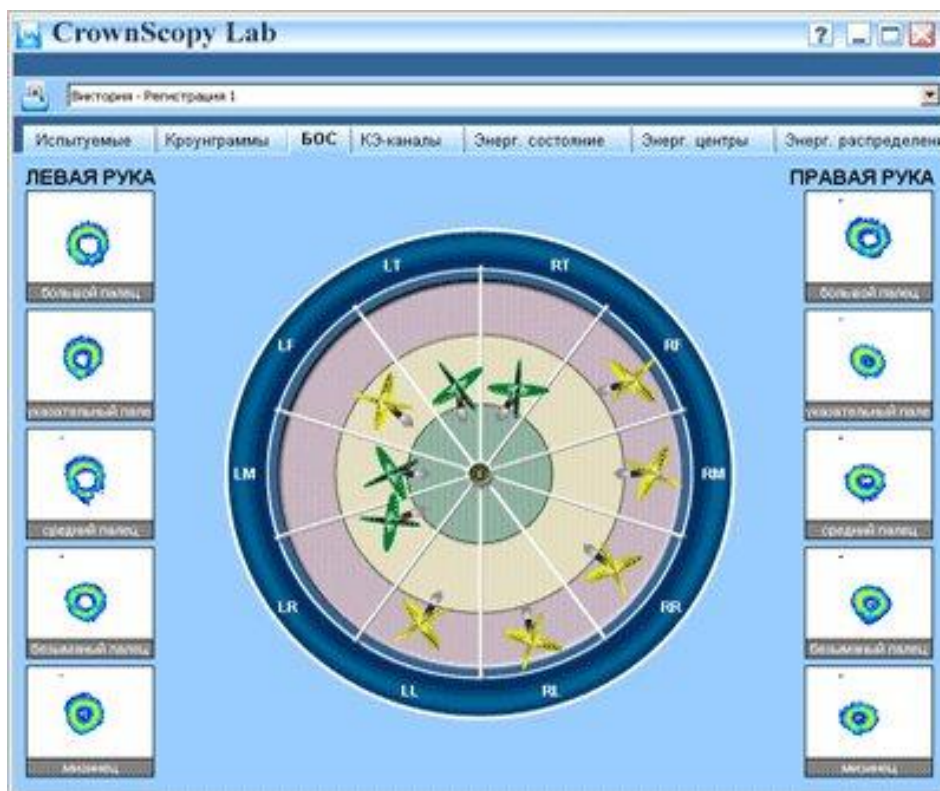

CROWN Laboratory

CROWN Laboratory は、人の精神生理状態・エネルギー状態を評価するアプリケーションを複合的に含んだソフトウェア。ユーザーは任意のアプリケーションを選択することが出来る。

Карточка испытуемого

Фамилия:

Имя:

Отчество:

Пол:

Дата рождения: 21 апреля 1990

Сделать фото

OK Отмена

Database of subjects

被験者の性別や年齢、写真など様々な情報を記録するアプリケーション。

Crown-grammy

指の発光状態をセクター分けし、臓器と対応させるアプリケーション。

БОС

被験者のエネルギー状態をバイオフィードバックによる修正していくアプリケーション。

Correction of the state

グラフィカルな各器官のエネルギー評価。

Energy state

被験者の総合的なエネルギー状態を評価するアプリケーション。

Psycho-energy field

四次元形式で心身のエネルギーバランスを評価するアプリケーション

Crown Brain

左脳・右脳のエネルギーバランスを三次元モデルの形で評価するアプリケーション。

Energy Centers

被験者のチャクラのレベルを評価するアプリケーション。

Energy distribution

人体の各器官と組織に流れるエネルギー分布を視覚的・定量的に評価するためのアプリケーション。

Adaptation

生体の適応性を評価するアプリケーション。

Motivational analysis

測定結果から、心理的特性を評価するアプリケーション。