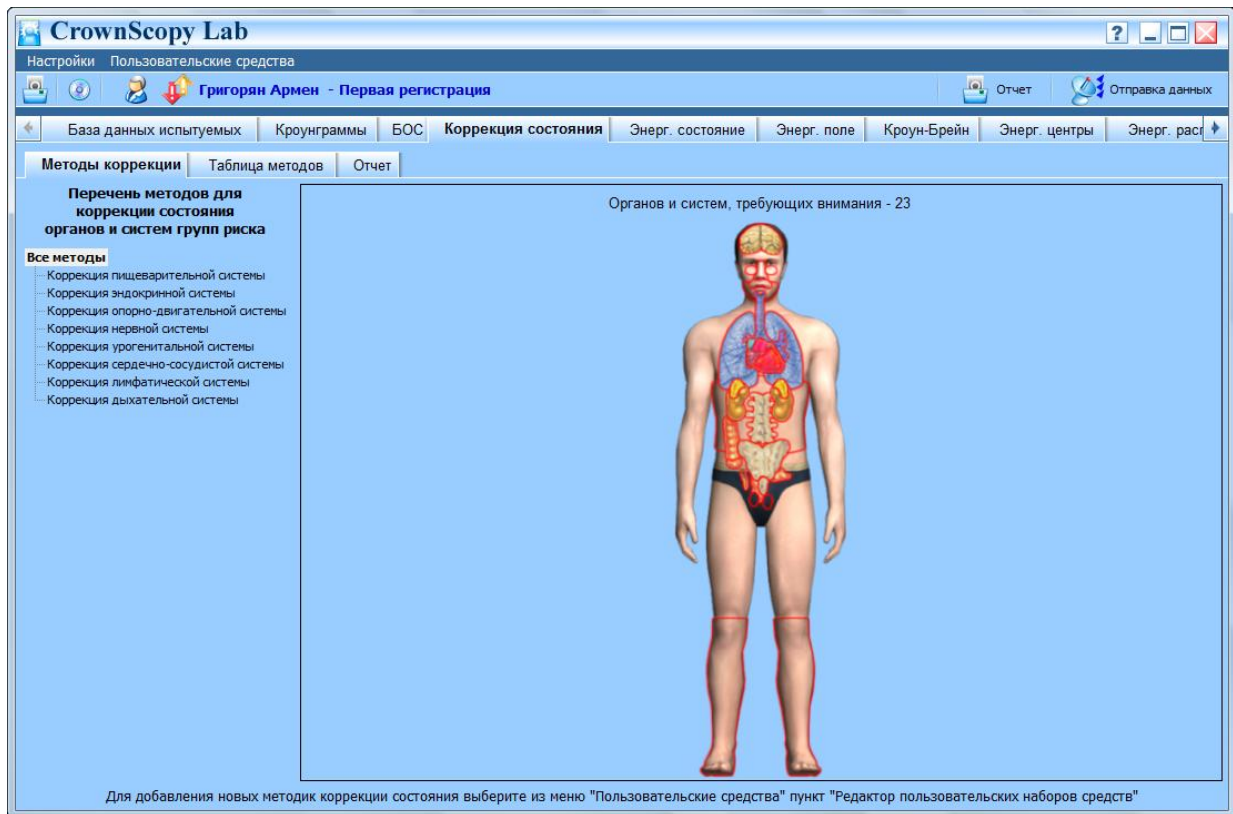

Сделать фото

OK Отмена

Database of subjects

被験者の性別や年齢、写真など様々な情報を記録するアプリケーション。

Crown-grammy

指の発光状態をセクター分けし、臓器と対応させるアプリケーション。

БОС

被験者のエネルギー状態をバイオフィードバックによる修正していくアプリケーション。

Correction of the state

グラフィカルな各器官のエネルギー評価。

Energy state

被験者の総合的なエネルギー状態を評価するアプリケーション。

Psycho-energy field

四次元形式で心身のエネルギーバランスを評価するアプリケーション

Crown Brain

左脳・右脳のエネルギーバランスを三次元モデルの形で評価するアプリケーション。