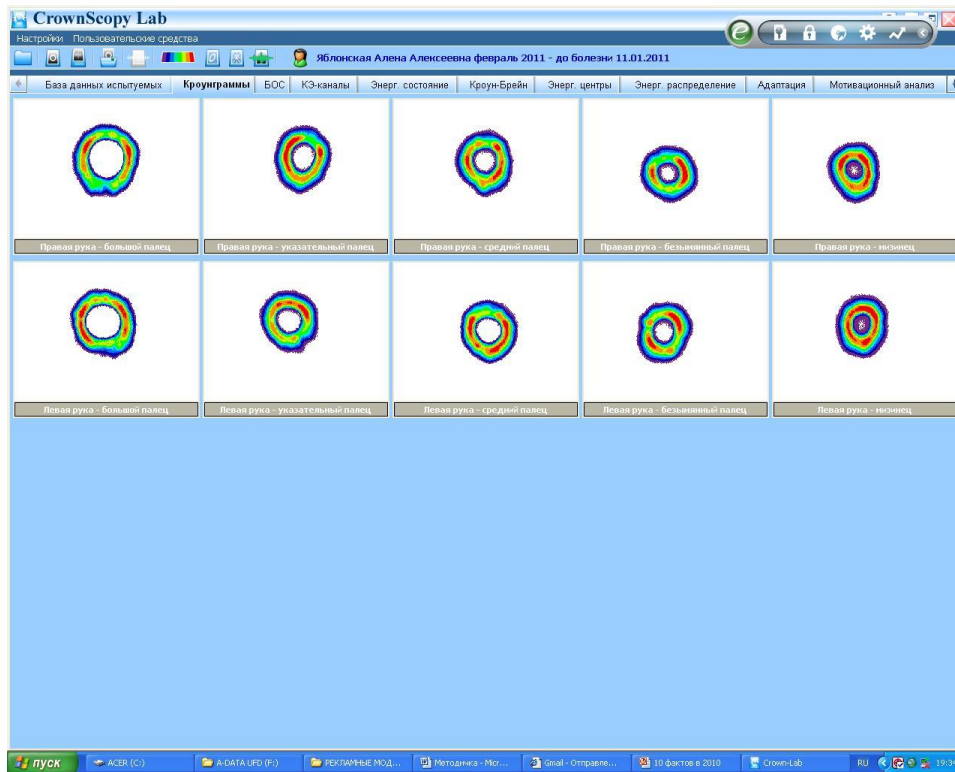

Сделать фото

OK Отмена

Database of subjects

被験者の性別や年齢、写真など様々な情報を記録するアプリケーション。

Crown-grammy

指の発光状態をセクター分けし、臓器と対応させるアプリケーション。

БОС

被験者のエネルギー状態をバイオフィードバックによる修正していくアプリケーション。