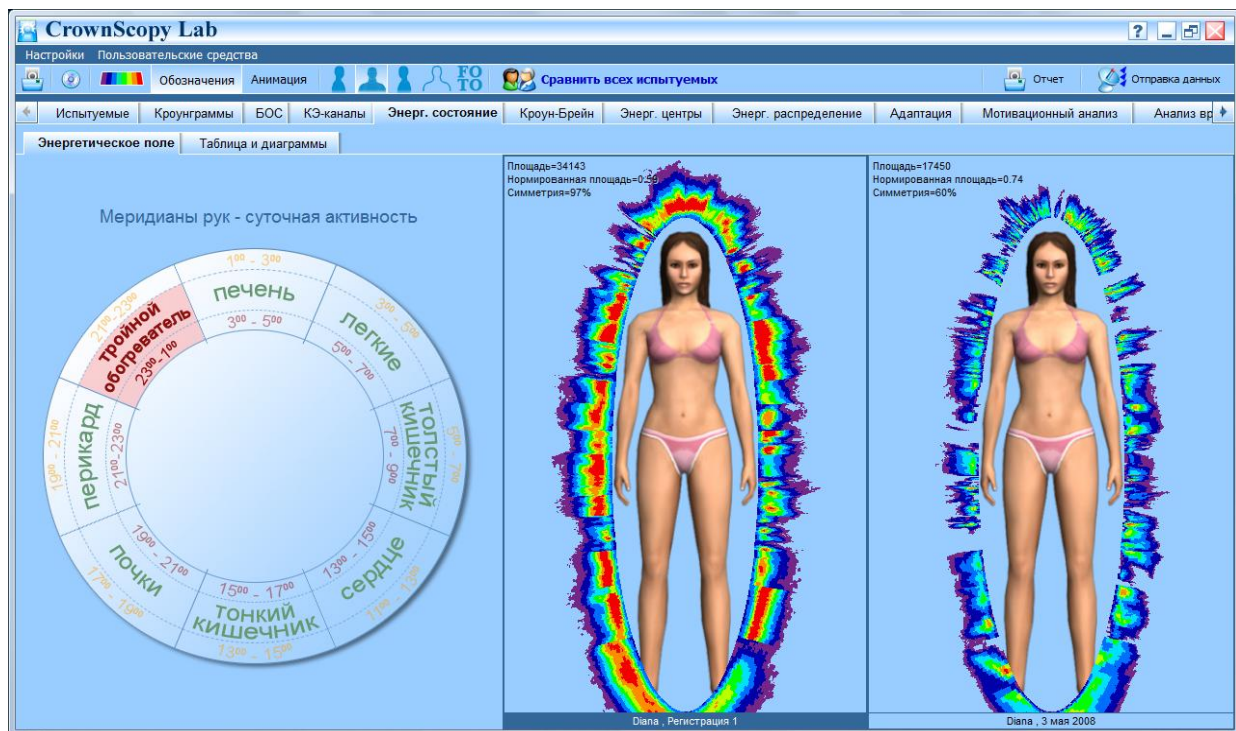

Сделать фото

OK Отмена

Database of subjects

被験者の性別や年齢、写真など様々な情報を記録するアプリケーション。

Crown-grammy

指の発光状態をセクター分けし、臓器と対応させるアプリケーション。

БОС

被験者のエネルギー状態をバイオフィードバックによる修正していくアプリケーション。

Correction of the state

グラフィカルな各器官のエネルギー評価。

Energy state

被験者の総合的なエネルギー状態を評価するアプリケーション。

Psycho-energy field

四次元形式で心身のエネルギーバランスを評価するアプリケーション

Crown Brain

左脳・右脳のエネルギーバランスを三次元モデルの形で評価するアプリケーション。