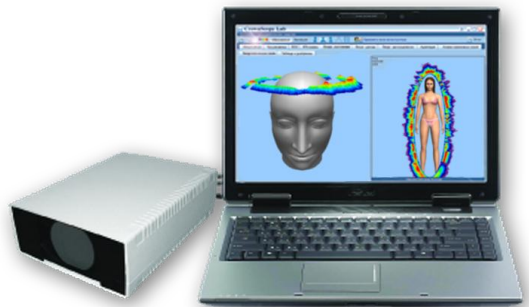

GDV 次世代機種
CROWN SCOPY 資料

REIMEI

2011 年 12 月

1. CROWN SCOPY のデバイス

CROWN SCOPY

人の指の発光撮影を行うことが出来る機器

2. CROWN SCOPY 対応のソフト

CROWN SCOPY で撮影した画像を解析するためのソフトを紹介します。

CROWN Laboratory

CROWN Laboratory は、人の精神生理状態・エネルギー状態を評価するアプリケーションを複合的に含んだソフトウェア。ユーザーは任意のアプリケーションを選択することが出来る。

Карточка испытуемого

Фамилия:

Имя:

Отчество:

Пол:

Дата рождения: 21 апреля 1990

Energy Centers

被験者のチャクラのレベルを評価するアプリケーション。

Energy distribution

人体の各器官と組織に流れるエネルギー分布を視覚的・定量的に評価するためのアプリケーション。

Adaptation

生体の適応性を評価するアプリケーション。

Motivational analysis

測定結果から、心理的特性を評価するアプリケーション。

Analysis of time series

発光画像を時系列で解析するためのアプリケーション。

CROWN Biofeedback

本ソフトに実装されている「バタフライ」「潜水艦」という二つのゲームにより、被験者の精神情動を制御する訓練をすることが可能です。

バタフライ

被験者の状態により動く蝶に、様々な指定の動きをさせます。

潜水艦

被験者の状態により動く潜水艦に、様々な指定の動きをさせます。