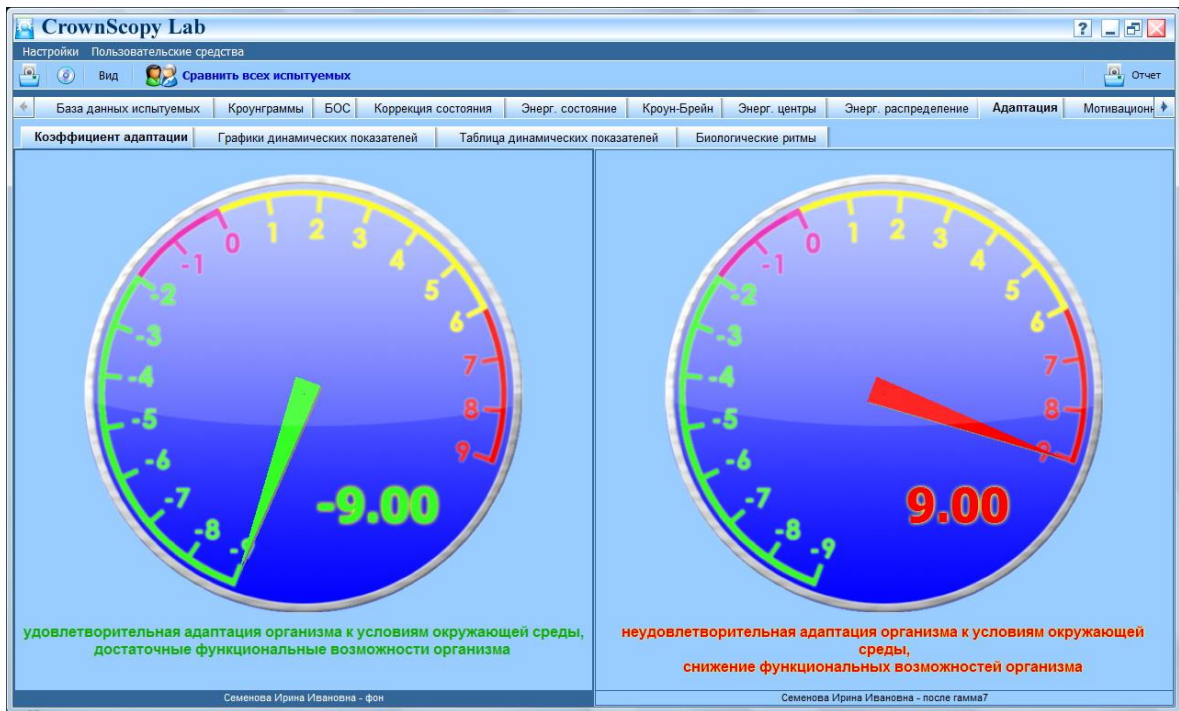

Correction of the state

グラフィカルな各器官のエネルギー評価。

Energy state

被験者の総合的なエネルギー状態を評価するアプリケーション。

Psycho-energy field

四次元形式で心身のエネルギーバランスを評価するアプリケーション

Crown Brain

左脳・右脳のエネルギーバランスを三次元モデルの形で評価するアプリケーション。

Energy Centers

被験者のチャクラのレベルを評価するアプリケーション。

Energy distribution

人体の各器官と組織に流れるエネルギー分布を視覚的・定量的に評価するためのアプリケーション。

Adaptation

生体の適応性を評価するアプリケーション。

Motivational analysis

測定結果から、心理的特性を評価するアプリケーション。