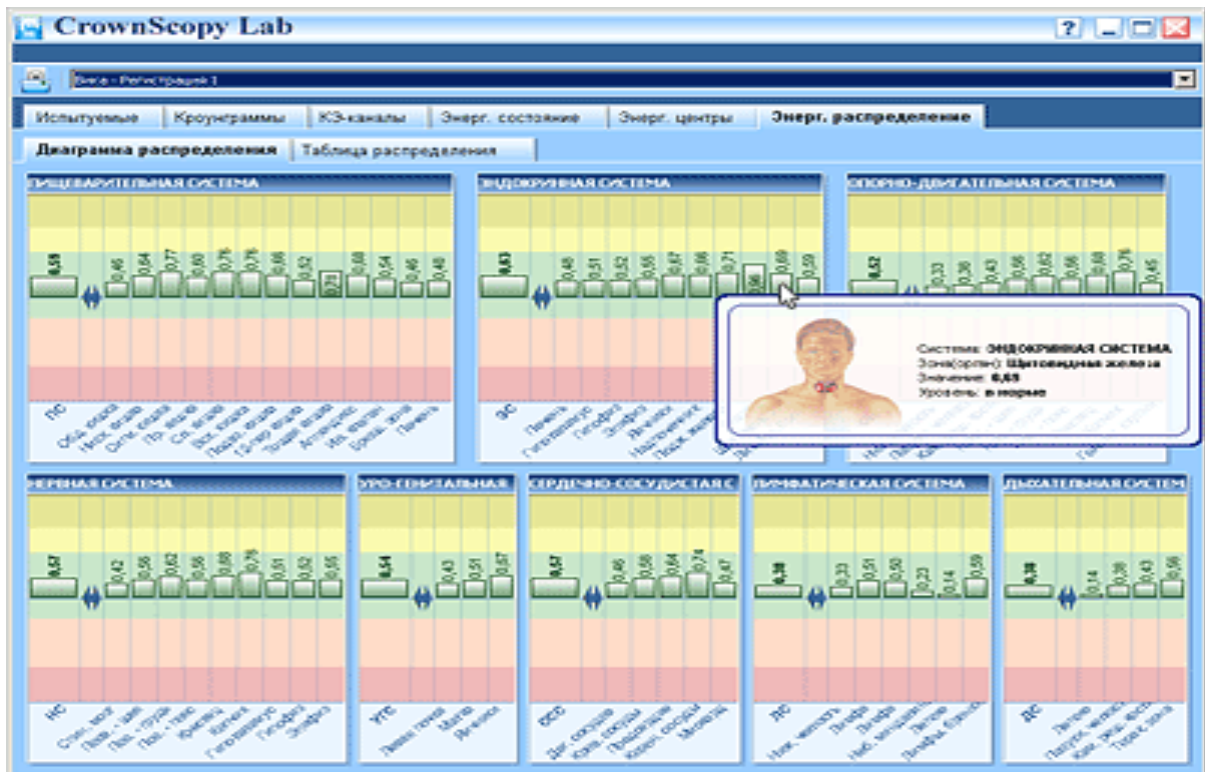

CROWN Laboratory

CROWN Laboratory は、人の精神生理状態・エネルギー状態を評価するアプリケーションを複合的に含んだソフトウェア。ユーザーは任意のアプリケーションを選択することが出来る。

Карточка испытуемого

Фамилия:

Имя:

Отчество:

Пол:

Дата рождения: 21 апреля 1990

Correction of the state

グラフィカルな各器官のエネルギー評価。

Energy state

被験者の総合的なエネルギー状態を評価するアプリケーション。

Psycho-energy field

四次元形式で心身のエネルギーバランスを評価するアプリケーション

Crown Brain

左脳・右脳のエネルギーバランスを三次元モデルの形で評価するアプリケーション。

Energy Centers

被験者のチャクラのレベルを評価するアプリケーション。

Energy distribution

人体の各器官と組織に流れるエネルギー分布を視覚的・定量的に評価するためのアプリケーション。

Adaptation

生体の適応性を評価するアプリケーション。

Motivational analysis

測定結果から、心理的特性を評価するアプリケーション。