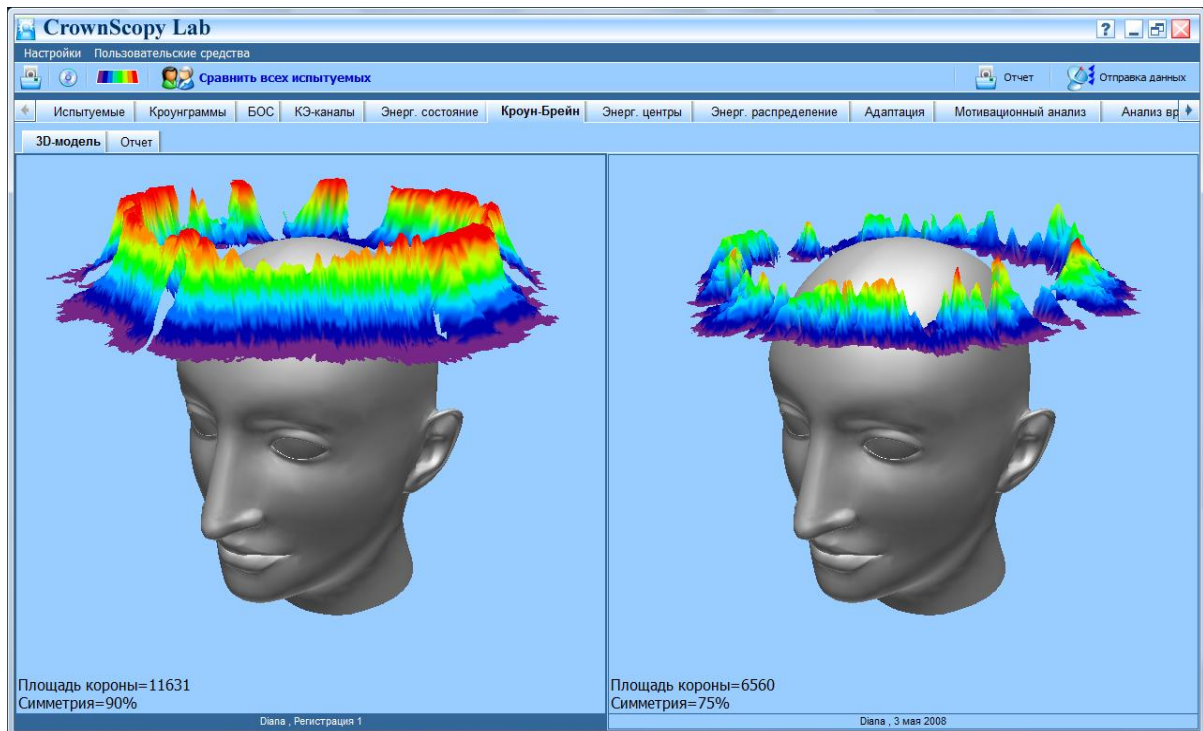

Correction of the state

グラフィカルな各器官のエネルギー評価。

Energy state

被験者の総合的なエネルギー状態を評価するアプリケーション。

Psycho-energy field

四次元形式で心身のエネルギーバランスを評価するアプリケーション

Crown Brain

左脳・右脳のエネルギーバランスを三次元モデルの形で評価するアプリケーション。

Energy Centers

被験者のチャクラのレベルを評価するアプリケーション。

Energy distribution

人体の各器官と組織に流れるエネルギー分布を視覚的・定量的に評価するためのアプリケーション。

Adaptation

生体の適応性を評価するアプリケーション。

Motivational analysis

測定結果から、心理的特性を評価するアプリケーション。

Analysis of time series

発光画像を時系列で解析するためのアプリケーション。

CROWN Biofeedback

本ソフトに実装されている「バタフライ」「潜水艦」という二つのゲームにより、被験者の精神情動を制御する訓練をすることが可能です。

バタフライ

被験者の状態により動く蝶に、様々な指定の動きをさせます。

潜水艦

被験者の状態により動く潜水艦に、様々な指定の動きをさせます。